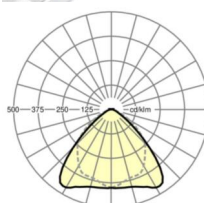

параметры

номер заказа	19512026270
код EAN	4020863427055
номер таможенного тарифа	94051190
Знак прохождения контроля	IP 64, класс защиты I, ENEC10 VDE, F, D, HACCP DIN10500/Food/IFS-пригодность для применения/BRC, Indoor, CE
Степень ударопрочности IK	IK03 (-20°C bis 25°C)
Температура окружения	ta -20°C в 25°C
Особые свойства	Готовность к IoT «Ready for IoT»
Гарантийный срок	5 лет
Государственные программы поддержки	BEG - государственные субсидии для энергосберегающих зданий (действительна только для Германии)

электротехника

Балласт	Электронный драйвер DALI2 (1 штука)
Мощность системы	132W
сетевое напряжение	230V/50Hz
автоматический предохранитель (пусковой ток)	10 штук/B10, 16 штук/B16, 16 штук/C10, 27 штук/C16
класс энергосбережения/Источник света	B

Оптика

Оснастка	LED, цветопередача/оттенок света CRI ≥ 80 / 6500K
Допуск для координаты цветности (MacAdam)	3SDCM
Номинальный световой поток	20626lm
Срок службы LED	50000h L80/B10 (Tq 25°C), 70000h L80/B50 (Tq 25°C)
светоотдача светильников	157lm/W
Угол излучения	95° (C0) / 95° (C90)
UGR поп./вдоль	24.5 / 26.0

DEEP-LINK

<https://www.regiolum.de/ru/article/19512026270>

Ссылка	LED 21000lm 865
ηLB	100 %
Φ ↓/↑	98 % / 2 %
UGR поп./вдоль	24.5 / 26.0